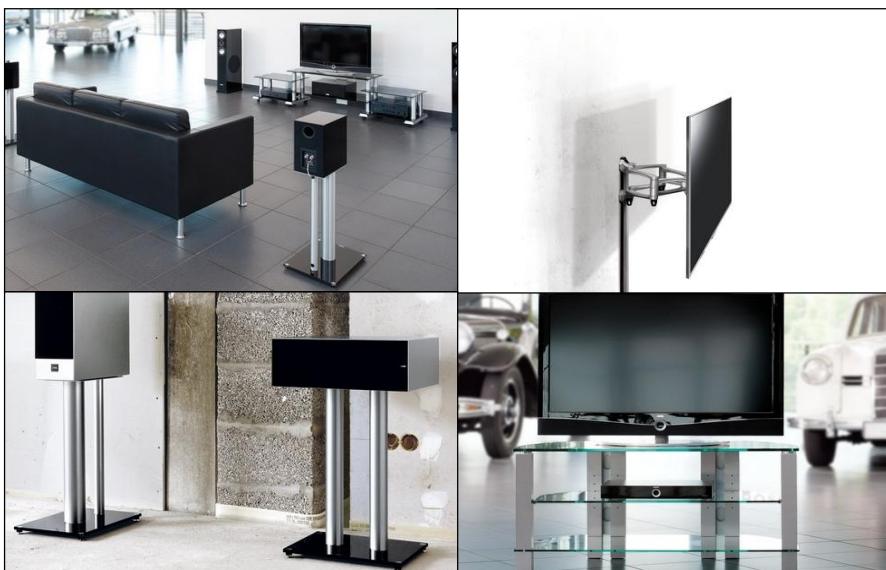

SPECTRAL Classics + příslušenství

MALOOOBCHODNÍ CENÍK platný od 5. září 2011
(Ceny v Kč včetně DPH)

Ceny a specifikace mohou být změněny bez předchozího upozornění!

Další informace najdete na internetových stránkách www.avspectral.cz

CPT PRAHA s.r.o. Oficiální distributor výrobků zn. SPECTRAL pro Českou republiku

■ **SPECTRAL**
makes technology invisible

Classics

+

Příslušenství