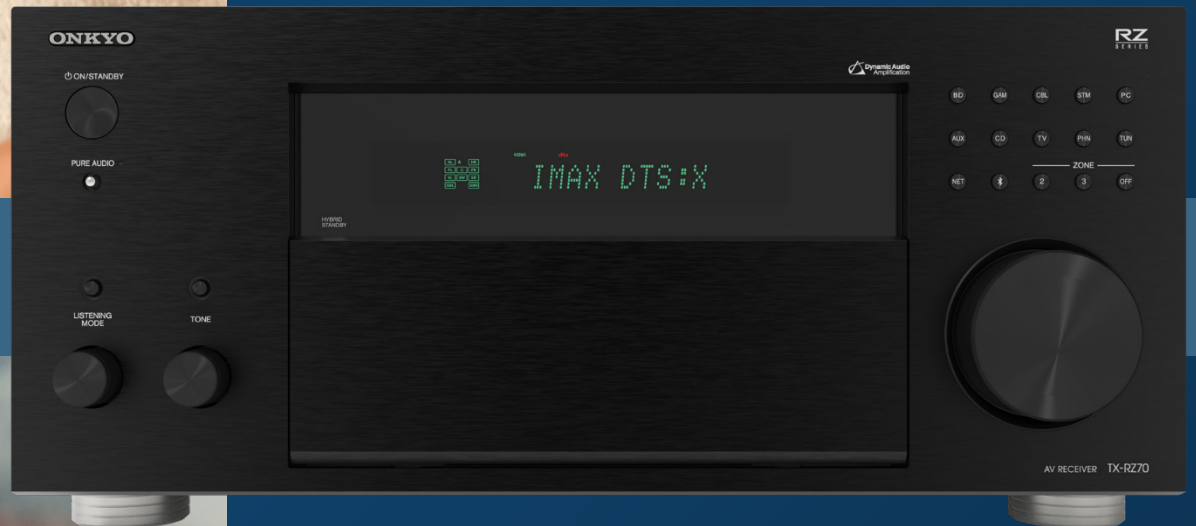

■ ■ ■  
TX-RZ70

# ONKYO®

AU COEUR DU DIVERTISSEMENT

**TX-RZ70**

AMPLIFICATEUR AUDIO-VIDÉO HAUT DE GAMME

# RZ SERIES

**TX-RZ70**  
AMPLIFICATEUR AUDIO-VIDÉO  
HAUT DE GAMME

<b>PUISSANCE ET AMPLIFICATION</b>	140 W x 11 (8 ohms)
	Amplificateur Classe AB
	Canaux : 7.2.4 (11 amplifiés)
<b>INTERFACE HDMI ET VIDÉO</b>	7 entrées / 3 sorties (eARC)
	8K/4K Ultra HD
	Dolby Vision
	HDMI2.1 VRR, QFT, ALLM, HDCP2.3, HDR10+
	1 composant, 2 composites
<b>ENTRÉES / SORTIES AUDIO</b>	7 HDMI, 4 RCA, 1 RCA Phono
	2 Opt., 2 Coax.
	13 préamplis RCA avec 2 caissons de basses indépendants
<b>MODES SURROUND</b>	RCA Stéréo Zone 2, RCA Stéréo Zone 3
	Dolby Atmos, Dolby Surround
	DTS:X, Neural:X
	IMAX Enhanced
	Auro-3D (mise à jour optionnelle du firmware prévue en juin 2023)

<b>STREAMING</b>	Room Ready (mise à jour du firmware prévue courant 2023)
	Chromecast built-in
	AirPlay 2
	Spotify
	Amazon Music HD
	Tidal
	Deezer
	Pandora
	Tuneln
<b>PRINCIPALES FONCTIONNALITÉS</b>	Wi-Fi/Bluetooth®
	Correction acoustique Dirac Live®
	Dirac Live® Bass Control (en option)
	Certification THX® gage d'un son optimal
	Mode optimisé Klipsch
<b>DIMENSIONS &amp; POIDS</b>	43,5 L x 20,15 H x 39,8 P cm – 14 kg